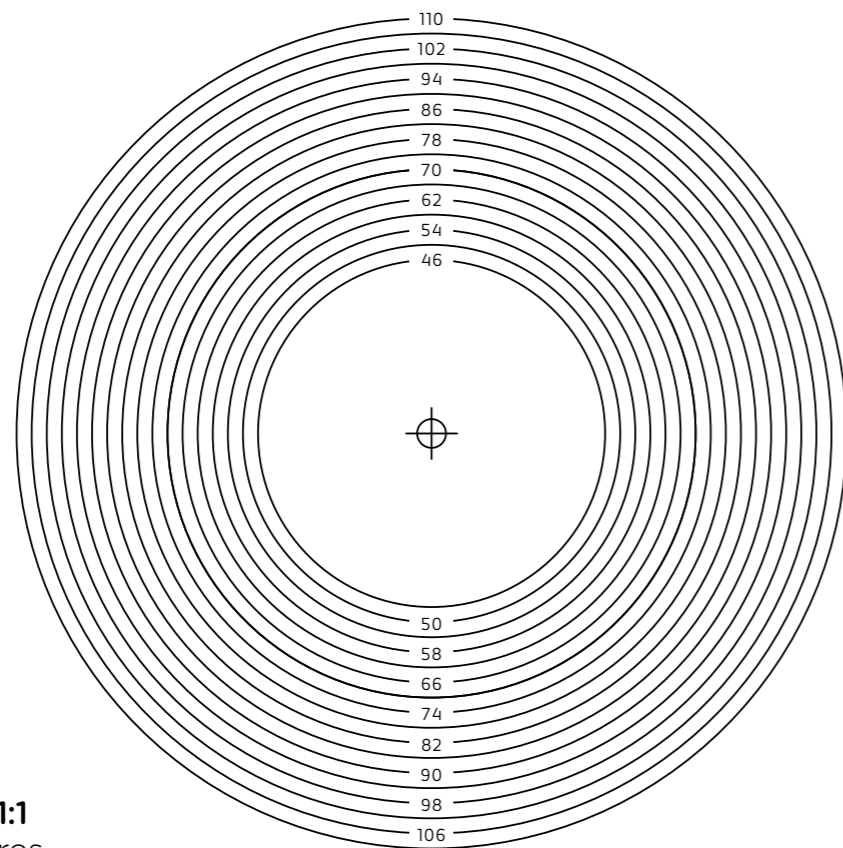

New

New

New

T-CAÑA STACK PAG. 90 **REV. STACK** PAG. 93 **JERTE** PAG. 94 **SIDRA SUPER MAXI** PAG. 97 **SIDRA** PAG. 98 **LAU** PAG. 98 **T-SIDRA S.** PAG. 102

APILABLES

CAFÉ

MEDIDAS

ICONOS Y PICTOGRAMAS